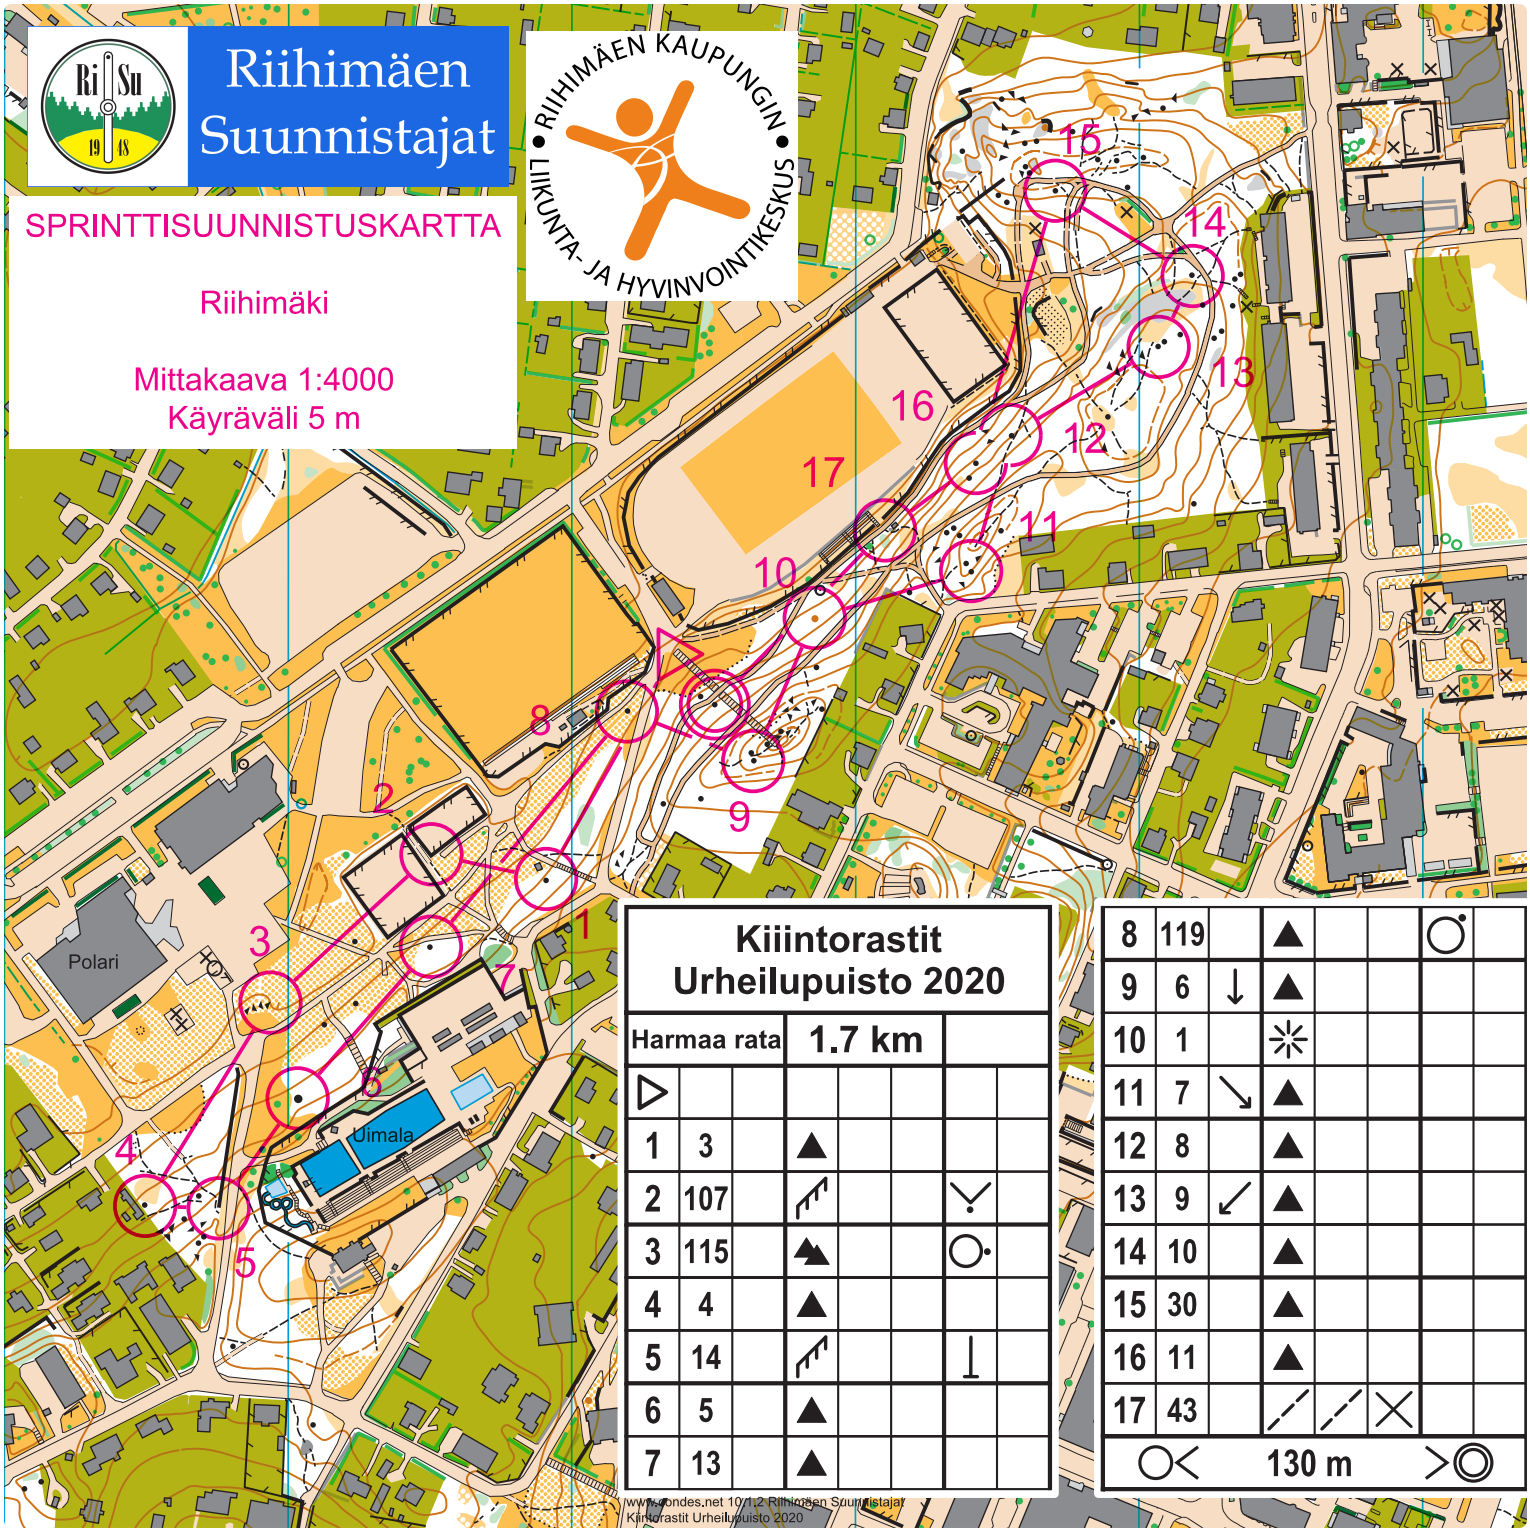

Riihimäen  
Suunnistajat

SPRINTTISUUNNISTUSKARTTA

Riihimäki

Mittakaava 1:4000

Käyräväli 5 m

### Kiiintorastit Urheilupuisto 2020

Harmaa rata		1.7 km	
▷			
1	3	▲	
2	107	↗	∨
3	115	▲	○
4	4	▲	
5	14	↗	⊥
6	5	▲	
7	13	▲	

8	119	▲		○
9	6	↓	▲	
10	1	✱		
11	7	↘	▲	
12	8	▲		
13	9	↙	▲	
14	10	▲		
15	30	▲		
16	11	▲		
17	43	↘	↘	×
○	<	130 m	>	◎