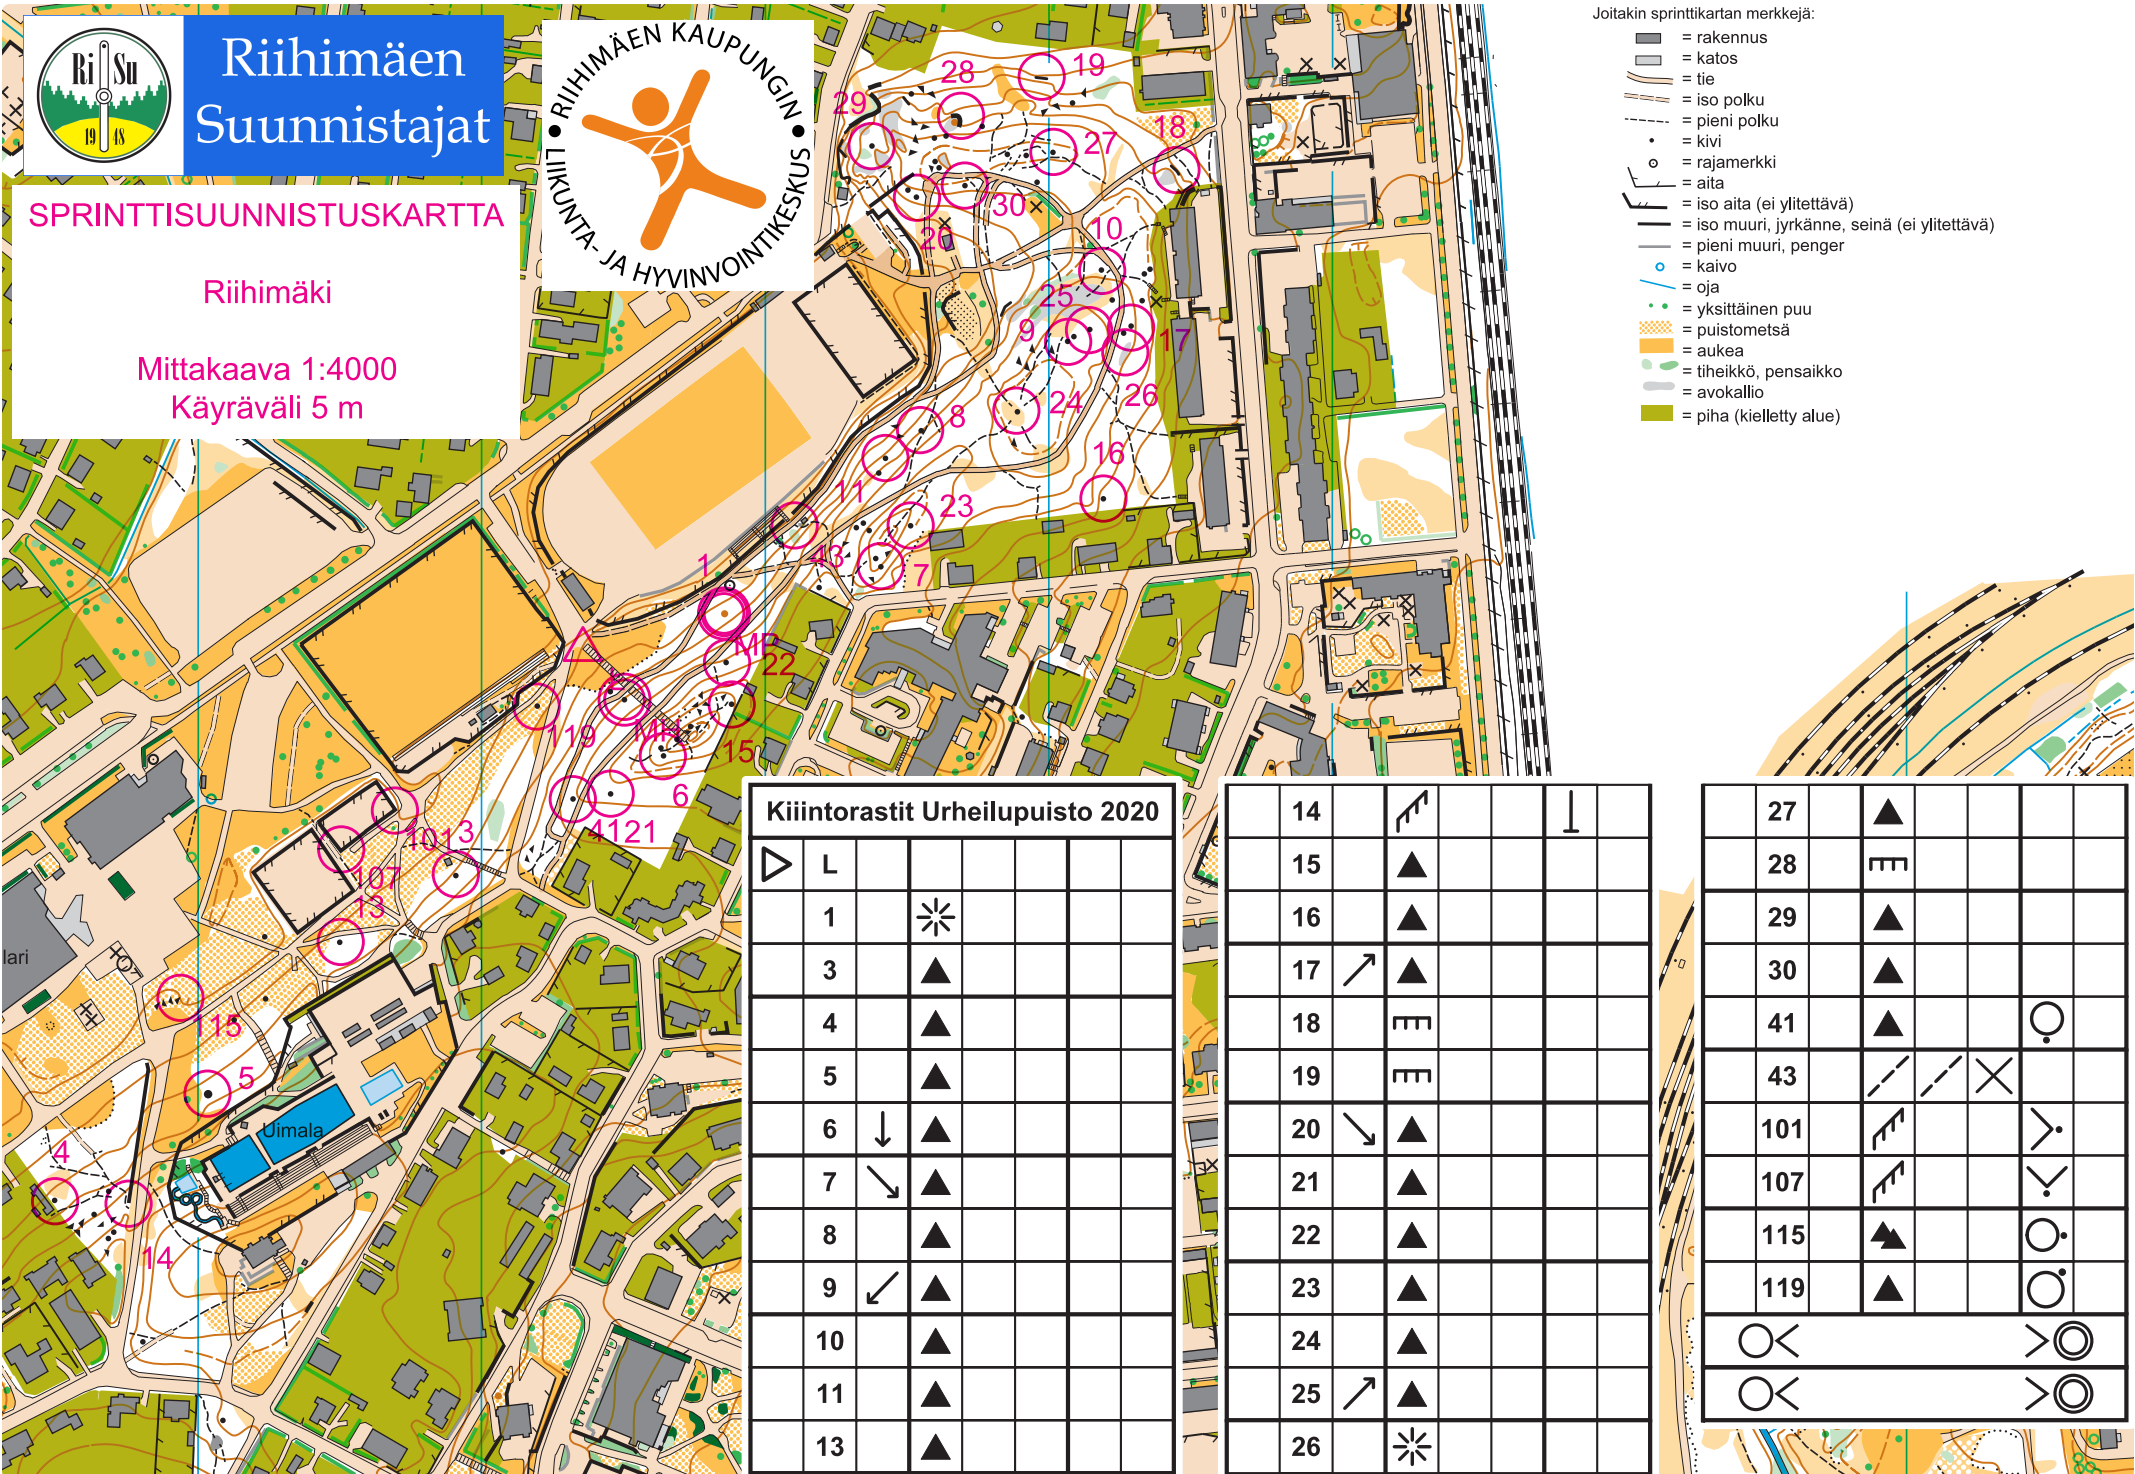

Riihimäen
Suunnistajat

SPRINTTISUUNNISTUSKARTTA

Riihimäki

Mittakaava 1:4000
Käyräväli 5 m

Joitakin sprinttikartan merkkejä:

- = rakennus
- = katos
- = tie
- = iso polku
- = pieni polku
- = kivi
- = rajamerkki
- = aita
- = iso aita (ei ylittävää)
- = iso muuri, jyrkänne, seinä (ei ylittävää)
- = pieni muuri, pengseri
- = kaivo
- = oja
- = yksittäinen puu
- = puistometsä
- = aukea
- = tiheikkö, pensaikko
- = avokallio
- = piha (kielletty alue)

Kiiintorastit Urheilupuisto 2020

	L				
1					
3					
4					
5					
6					
7					
8					
9					
10					
11					
13					

14					
15					
16					
17					
18					
19					
20					
21					
22					
23					
24					
25					
26					

27					
28					
29					
30					
41					
43					
101					
107					
115					
119					