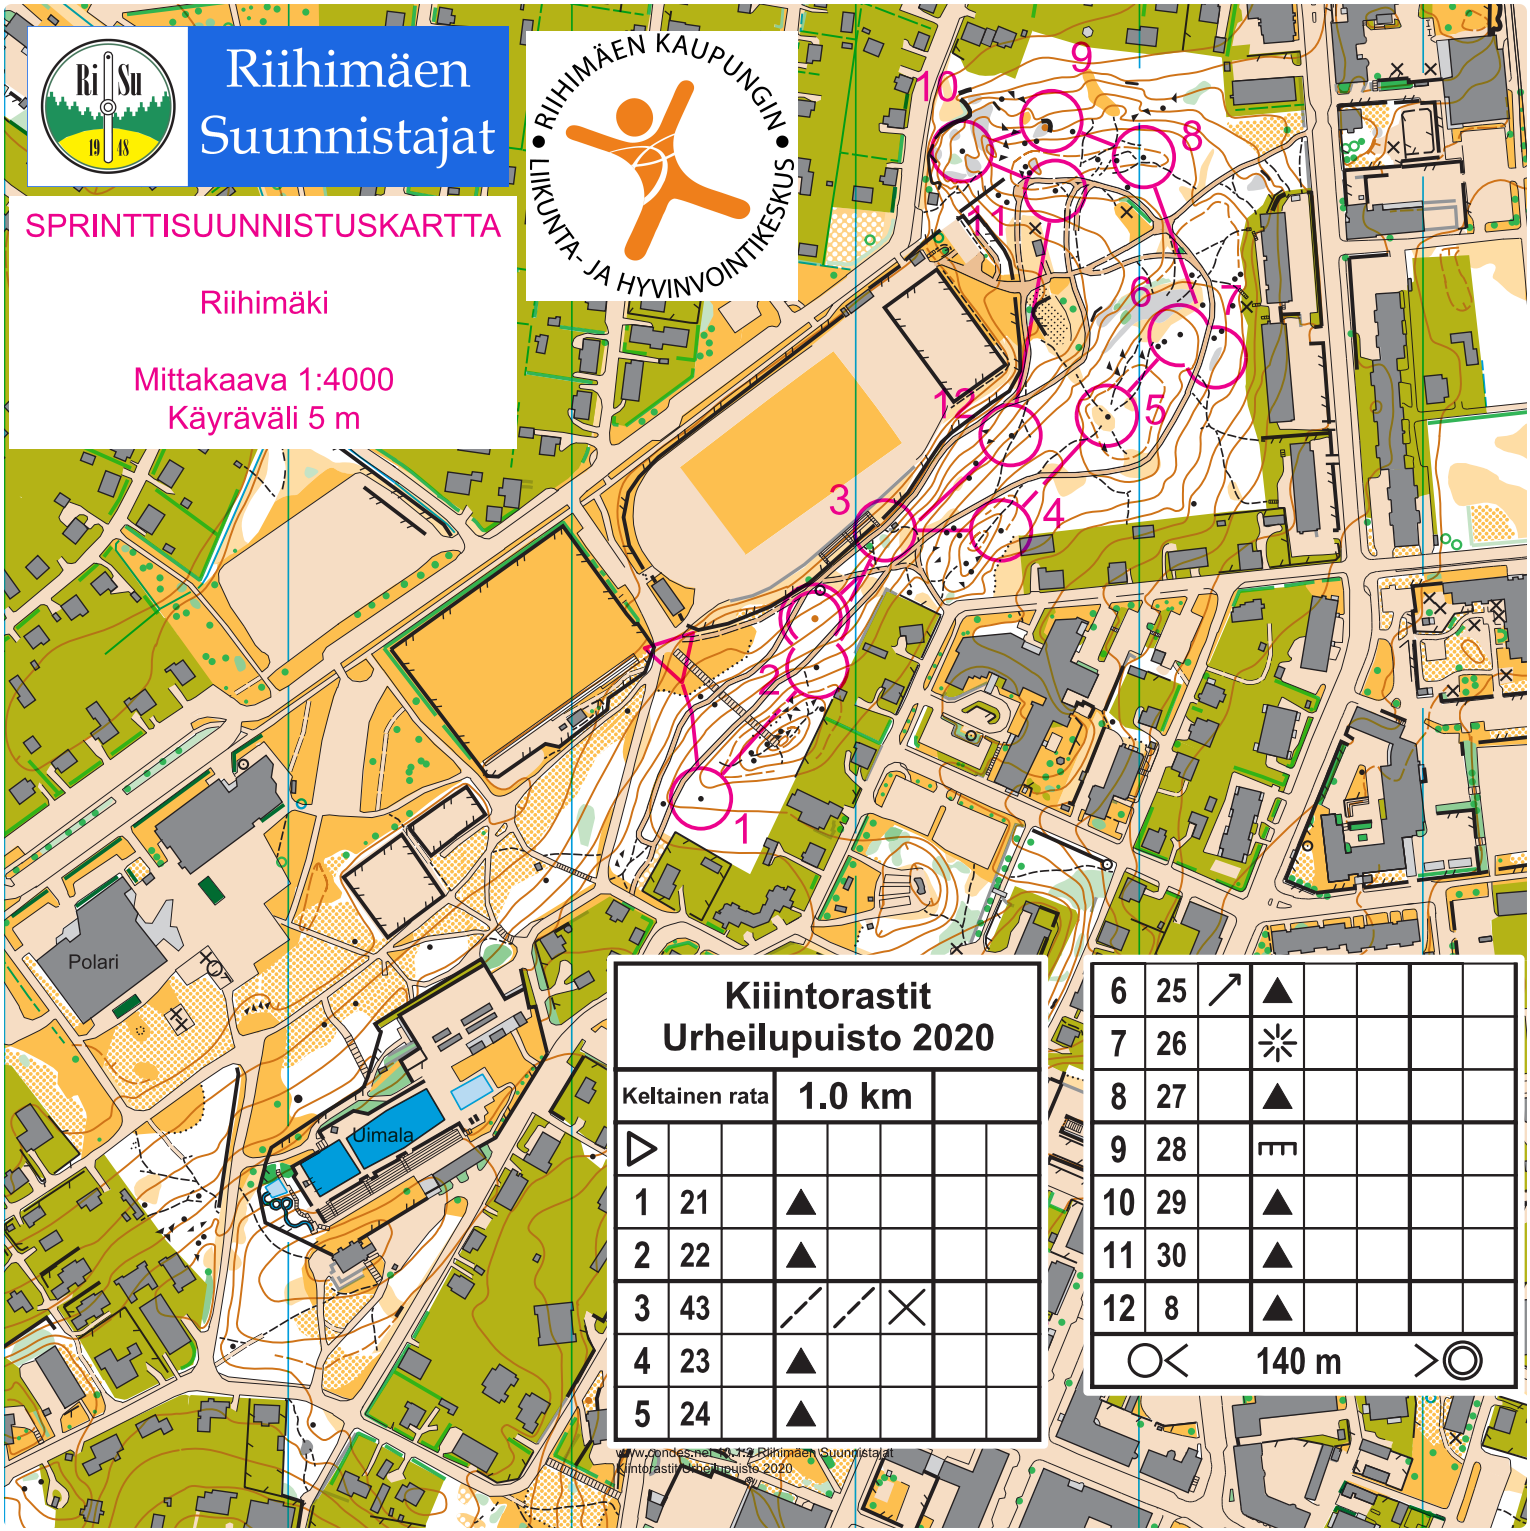

Riihimäen
Suunnistajat

SPRINTTISUUNNISTUSKARTTA

Riihimäki

Mittakaava 1:4000

Käyräväli 5 m

Kiiintorastit Urheilupuisto 2020

Keltainen rata 1.0 km

1	21	▲		
2	22	▲		
3	43	— — X		
4	23	▲		
5	24	▲		

6	25	↗	▲		
7	26	✱			
8	27	▲			
9	28	▬			
10	29	▲			
11	30	▲			
12	8	▲			
		140 m			