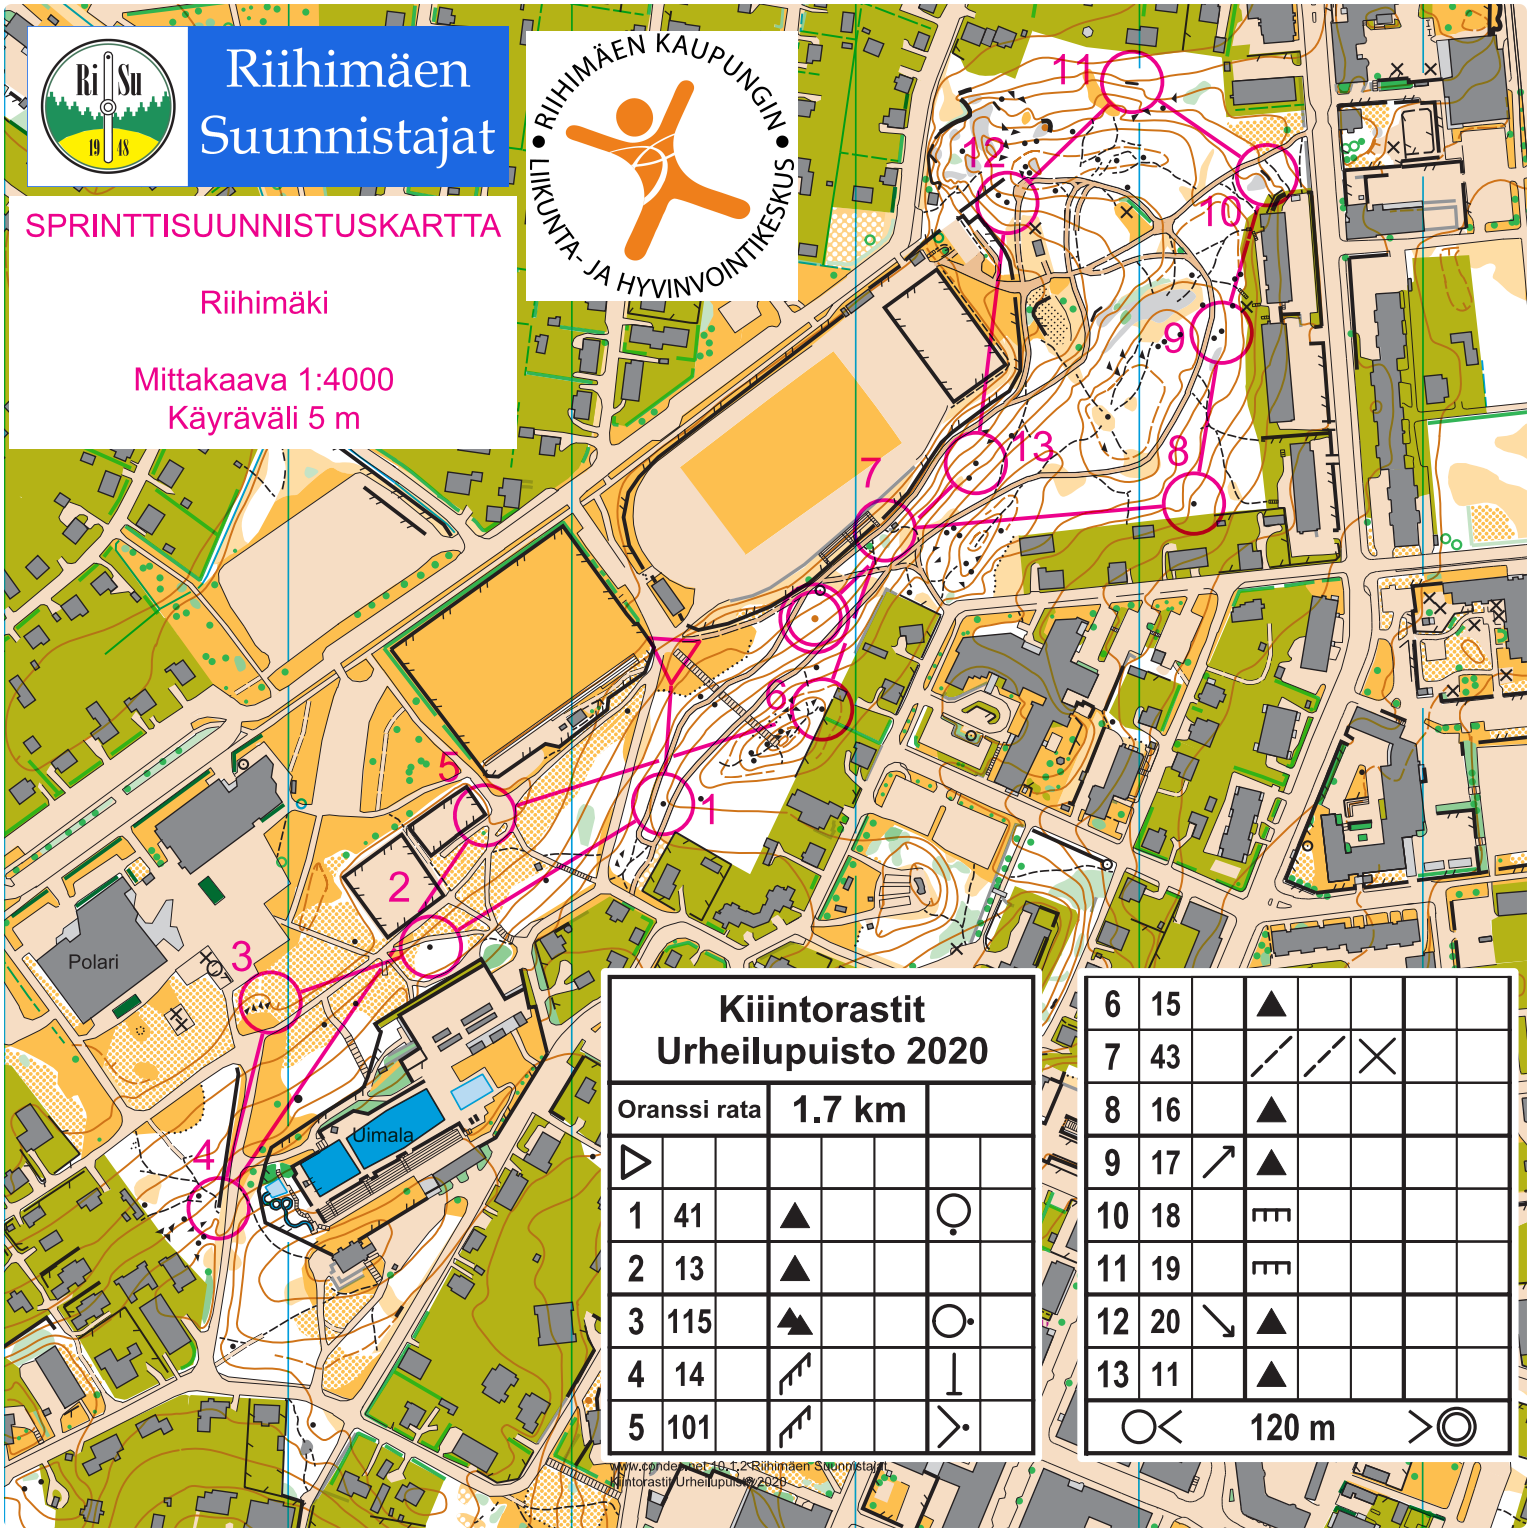

Riihimäen  
Suunnistajat

SPRINTTISUUNNISTUSKARTTA

Riihimäki

Mittakaava 1:4000

Käyräväli 5 m

### Kiiintorastit Urheilupuisto 2020

Oranssi rata 1.7 km

▷				
1	41	▲		○
2	13	▲		
3	115	▲		○
4	14	↗		↓
5	101	↗		▷

6	15	▲		
7	43	↘	↘	×
8	16	▲		
9	17	↗	▲	
10	18	≡		
11	19	≡		
12	20	↘	▲	
13	11	▲		
○		120 m		○