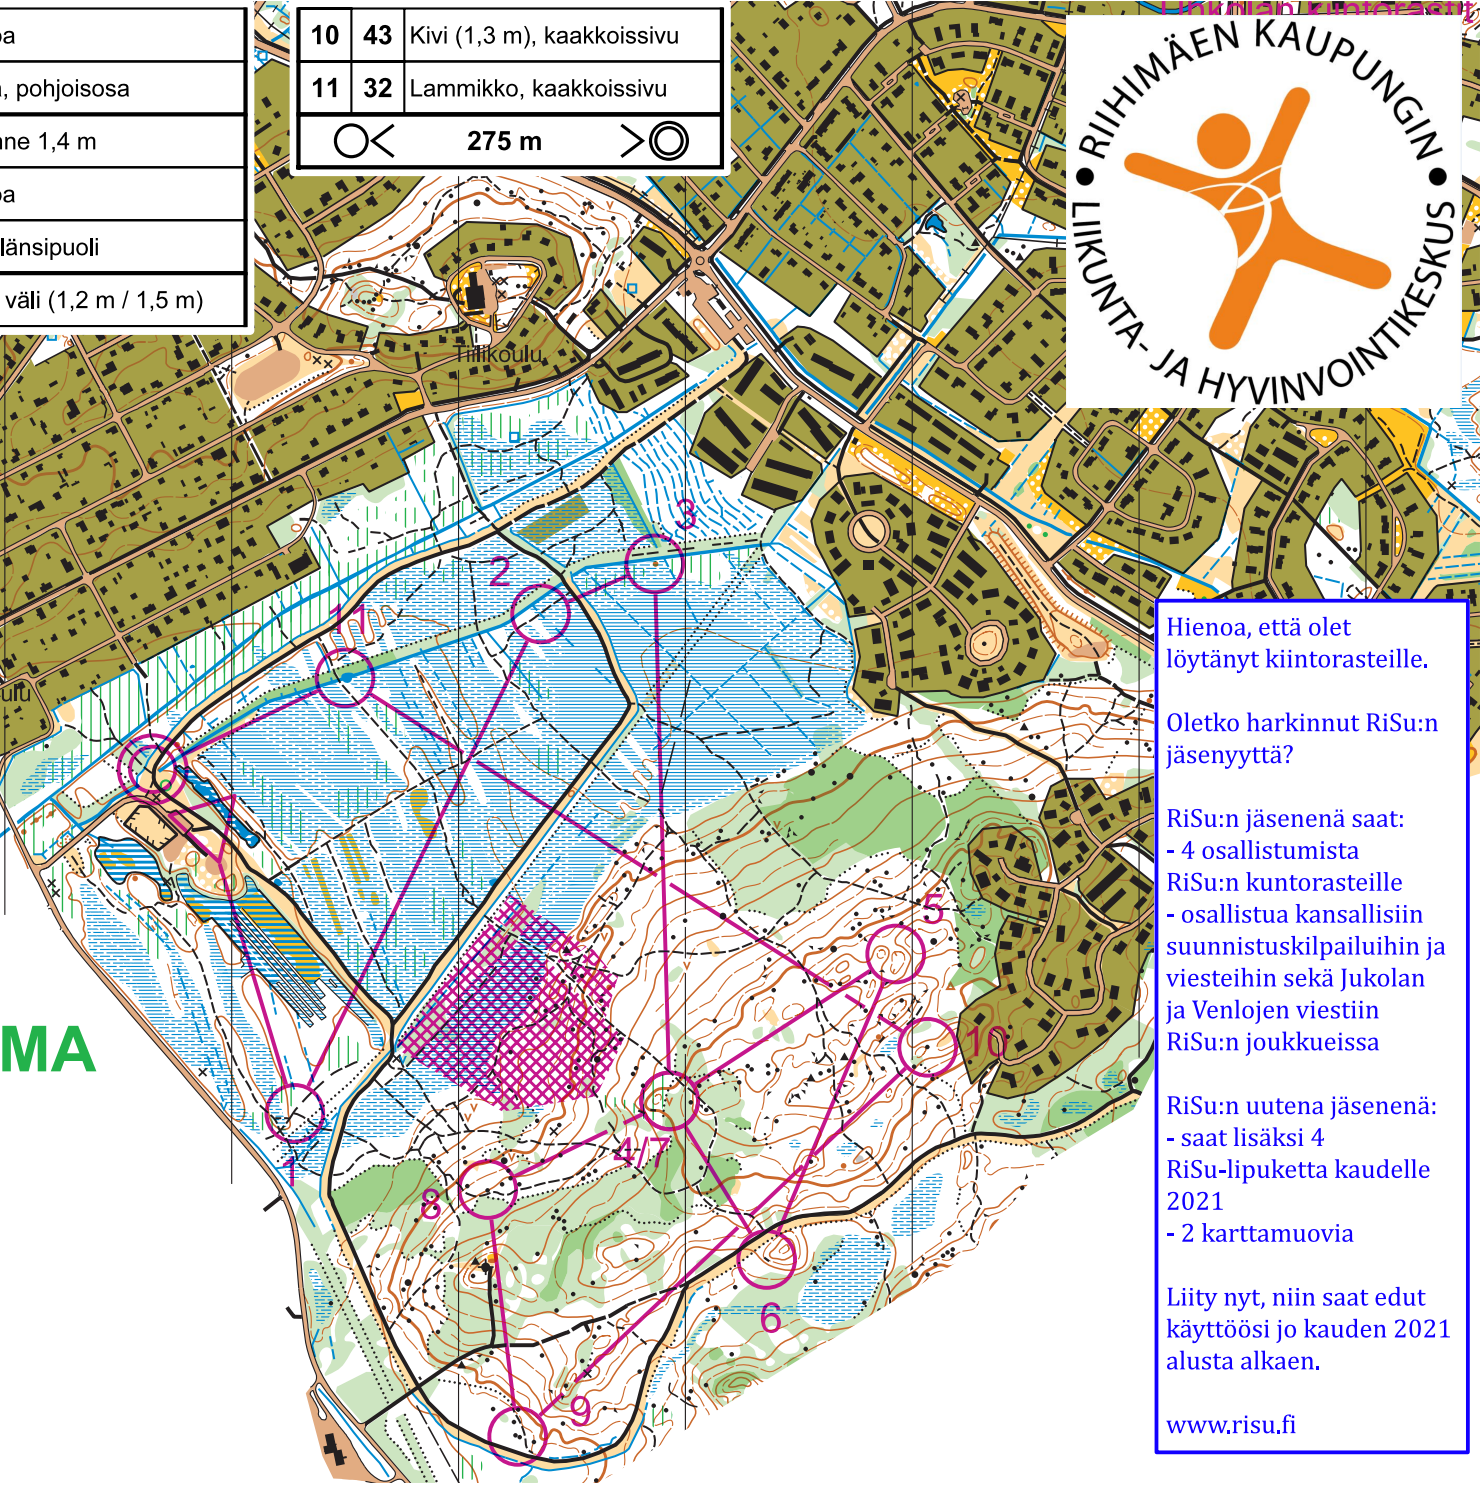

Uhkolan kiintorastit 03/2020		
Rata 1	5.6 km	
▷		
1	48	Polun haara
2	34	Polun ja ojan risteys
3	35	Pieni kumpare, itäjuuri

4	40	Kuoppa
5	41	Suppa, pohjoisosa
6	54	Jyrkäne 1,4 m
7	40	Kuoppa
8	45	Kiven länsipuoli
9	46	Kivien väli (1,2 m / 1,5 m)

10	43	Kivi (1,3 m), kaakkoissivu
11	32	Lammikko, kaakkoissivu
		○ < 275 m > ⊙

www.condes.net 10.1.2 Riihimäen Suunnistajat
Kiintorastit 2020 Uhkola

SUUNNISTUSKARTTA UHKOLA-METSÄKULMA

RIIHIMÄKI HAUSJÄRVI

1 : 10 000
käyräväli 5 m

RiSu:n uutena jäsenenä:

- saat lisäksi 4 RiSu-lipuketta kaudelle 2021
- 2 karttamuvioia

Liity nyt, niin saat edut käyttöösi jo kauden 2021 alusta alkaen.

www.risu.fi