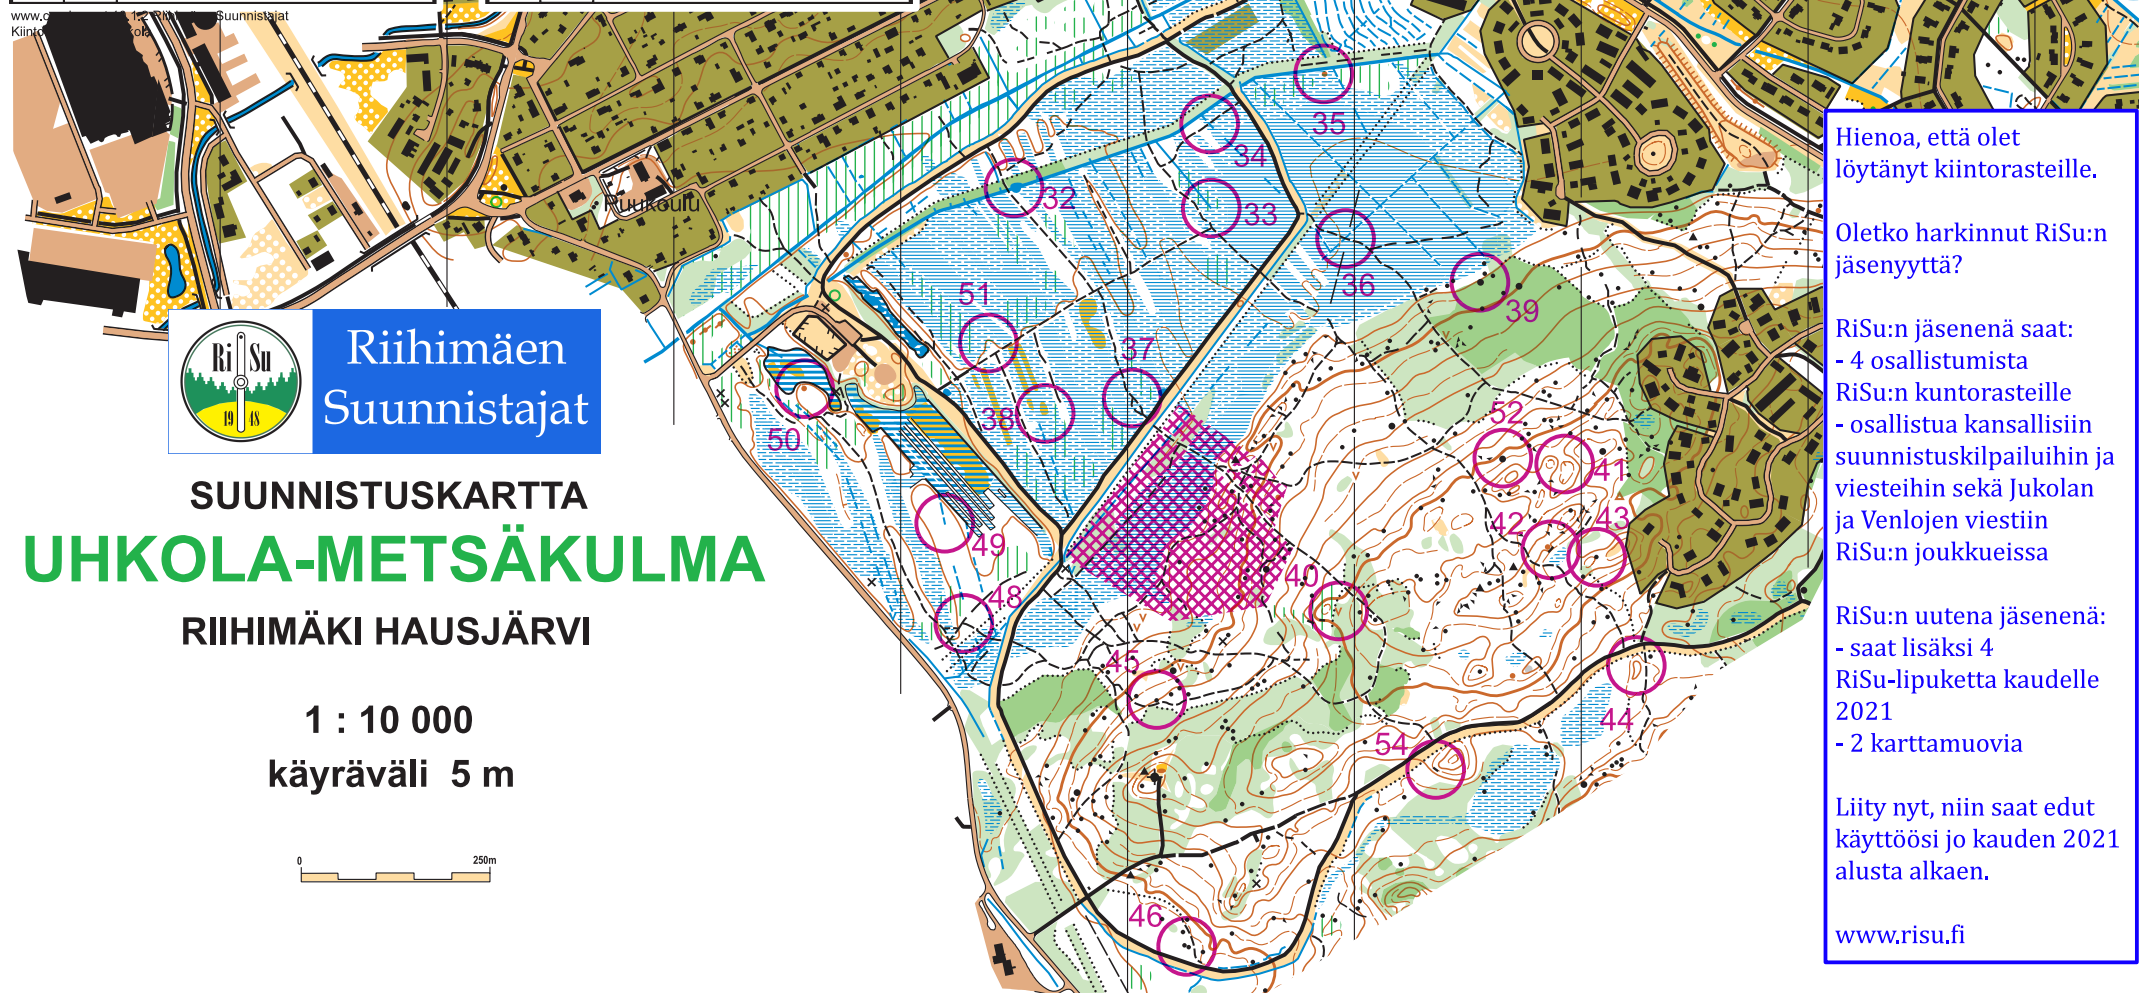

Uhkolan kiintorastit 03/2020	
32	Lammikko, kaakkoissivu
33	Oja, kaakkoispää
34	Polun ja ojan risteys
35	Pieni kumpare, itäjuuri
36	Polun ja ojan risteys
37	Polun haara
38	Avosuo, eteläreuna
39	Lounainen kivi (1,6 m), itäsivu

40	Kuoppa
41	Suppa, pohjoisosa
42	Jyrkäne, 1,8 m
43	Kivi (1,3 m), kaakkoissivu
44	Kumpare, pohjoisosa
45	Kiven länsipuoli
46	Kivien väli (1,2 m / 1,5 m)
48	Polun haara
49	Oja, kaakkoispää

50	Pieni kumpare, pohjoisjuuri
51	Nenä, matala
52	Kivi (3,2 m), eteläsivu
54	Jyrkäne 1,4 m

Hienoa, että olet löytänyt kiintorasteille.

Oletko harkinnut RiSu:n jäsenyyttä?

RiSu:n jäsenenä saat:
- 4 osallistumista RiSu:n kuntorasteille
- osallistua kansallisiin suunnistuskilpailuihin ja viesteihin sekä Jukolan ja Venlojen viestiin RiSu:n joukkueissa

RiSu:n uutena jäsenenä:
- saat lisäksi 4 RiSu-lipuketta kaudelle 2021
- 2 karttamuvia

Liity nyt, niin saat edut käyttöösi jo kauden 2021 alusta alkaen.

www.risu.fi